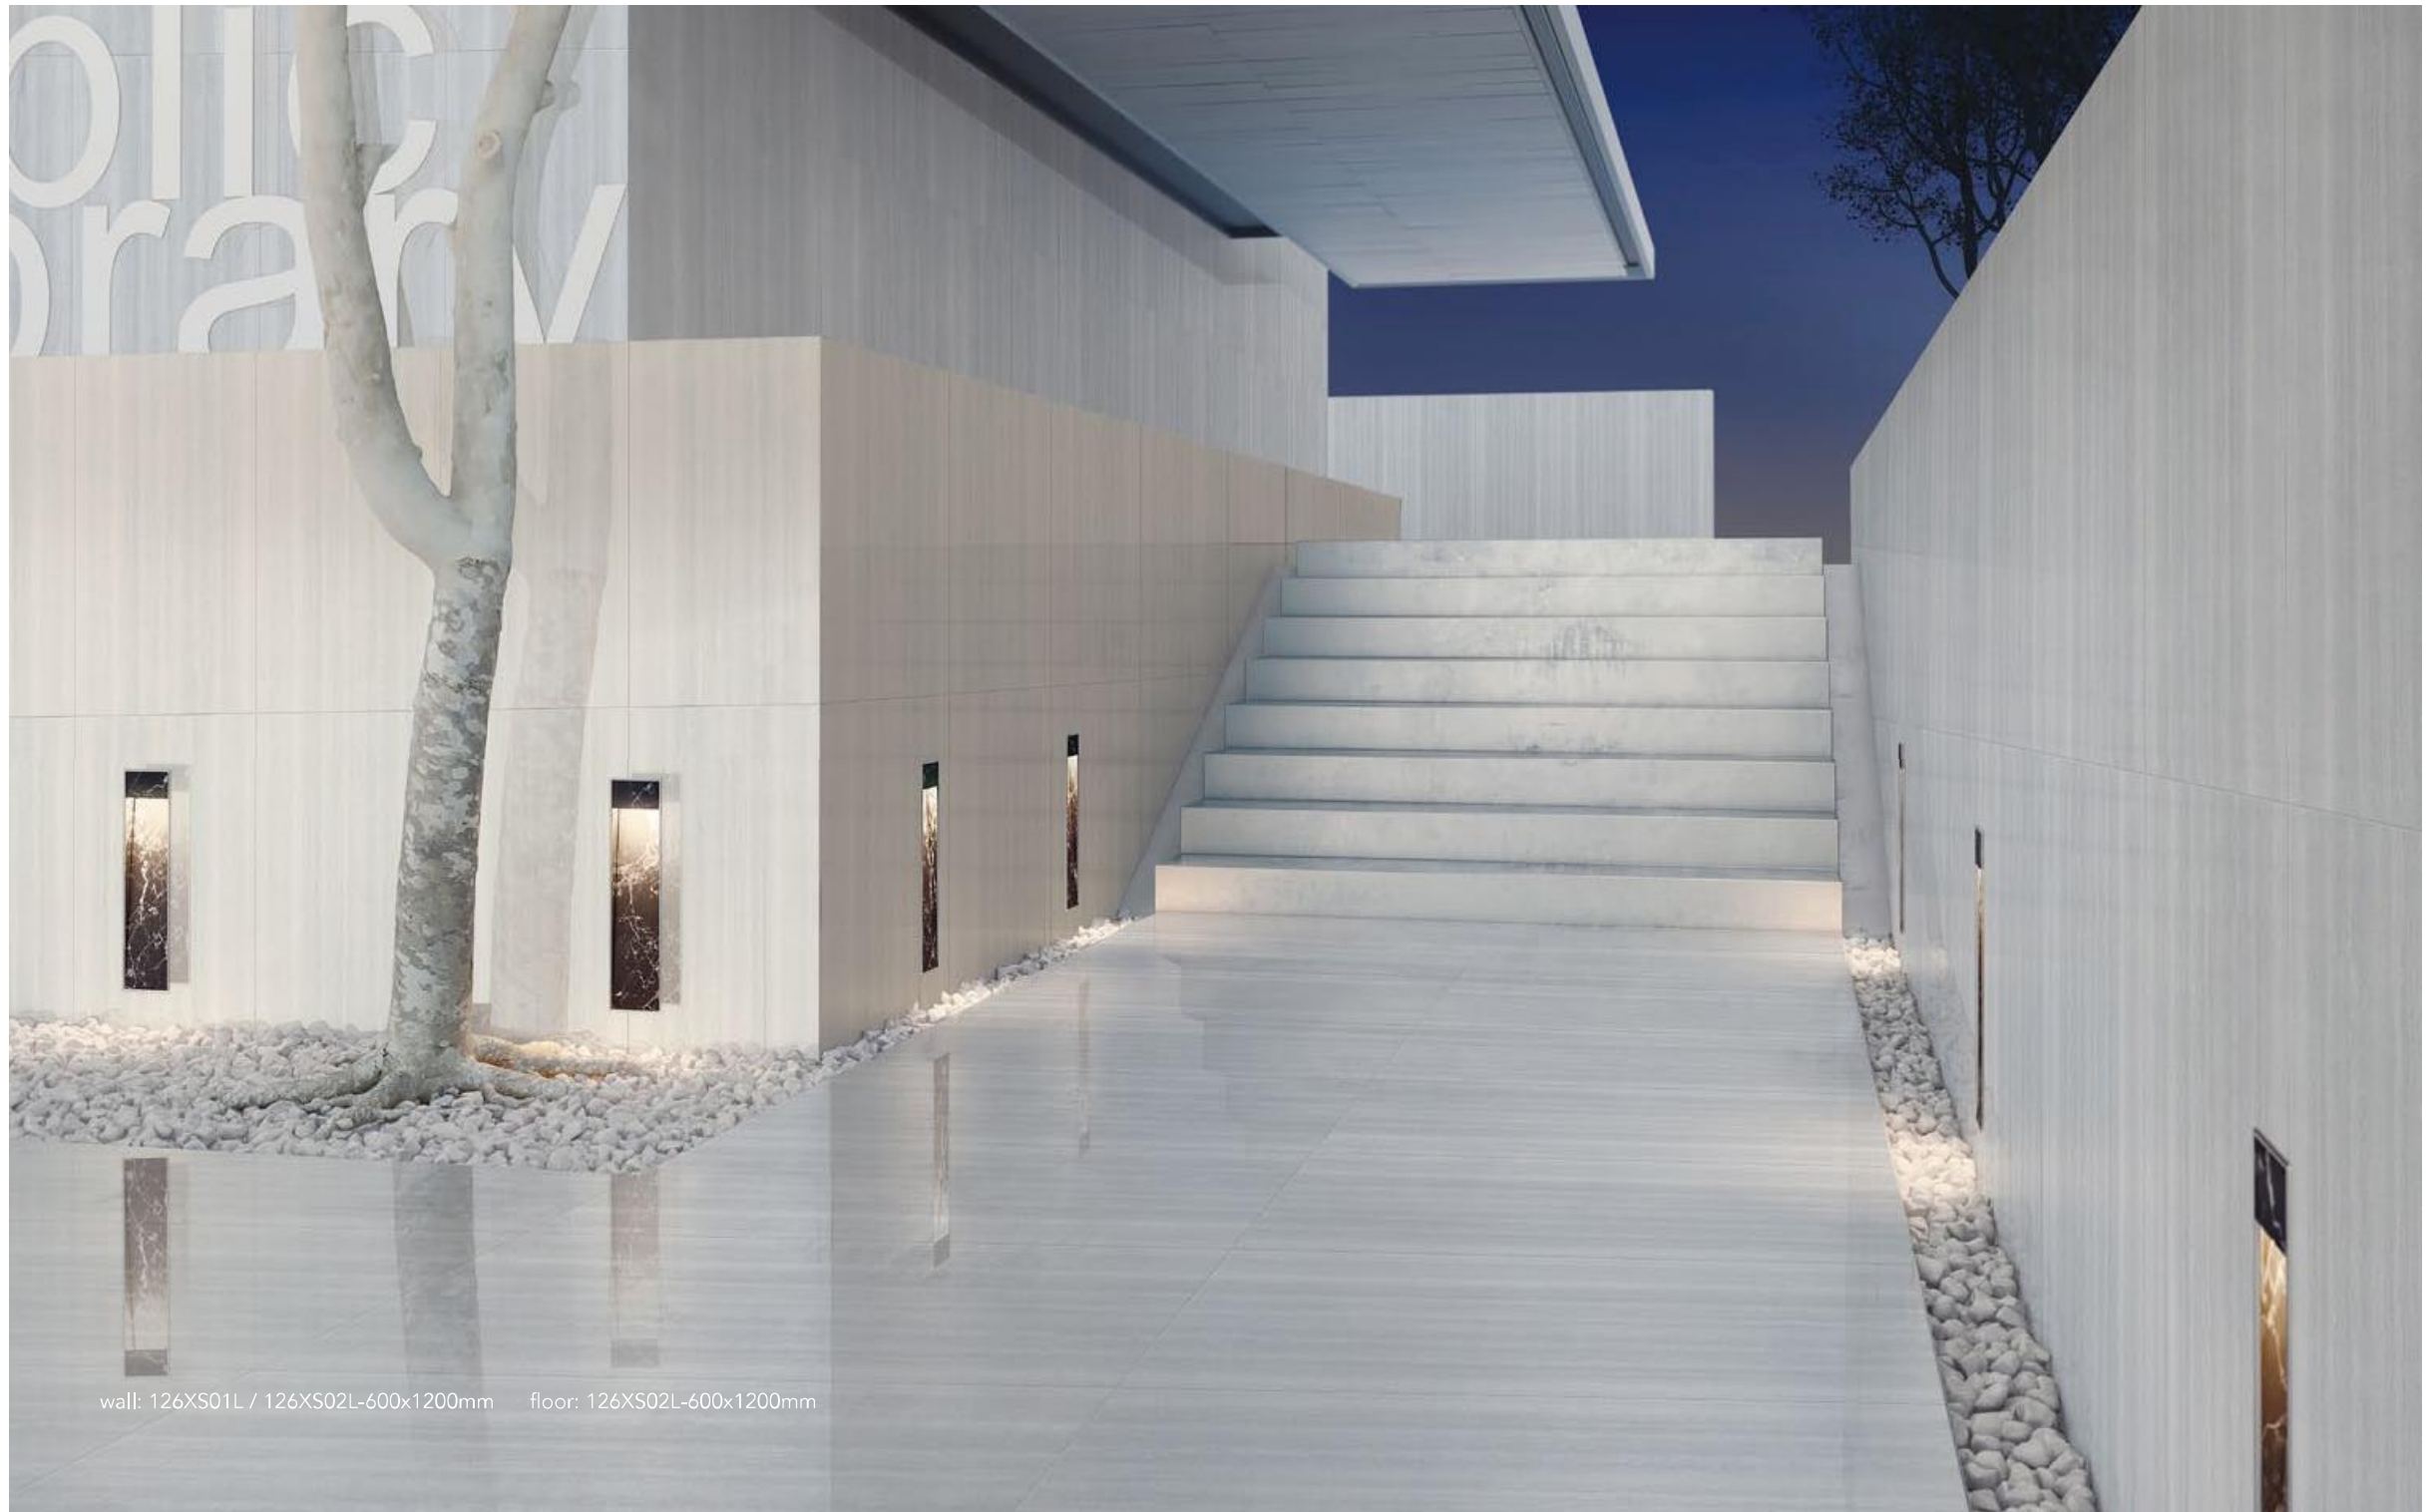

SUPER WHITE SECONDARY FABRIC
超白二次布料

ANTISLIP SOFT SURFACE
干粒柔抛面

3D CARVING
3D 精雕

20 DEGREES SOFT LIGHT
20 度柔光

V1-Low

V2-Moderate

V3-High

V4-Random